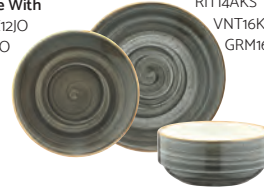

Kase
Oatmeal Bowl

ASCGRM16KS	16 cm	400 cc	12	🍽️
ASCGRM18KS	18 cm	700 cc	12	🍽️
ASCGRM20KS	20 cm	900 cc	6	🍽️

Compatible With
BNC12JO
BNC14JO
RIT14AKS

Compatible With
BNC12JO
BNC14JO
RIT14AKS
VNT16KS
GRM16KS

Kase
Oatmeal Bowl

ASCBNC6JO	6 cm	30 cc	24	🍽️
ASCBNC12JO	12 cm	350 cc	12	🍽️
ASCBNC14JO	14 cm	500 cc	12	🍽️
ASCGRM17KKT	17 cm		12	🍽️
ASCGRM19KKT	19 cm		12	🍽️

Kase
Bowl

ASCRT12AKS	12 cm	290 cc	12	🍽️
ASCRT14AKS	14 cm	450 cc	12	🍽️

b

Tatlı Kasesi
Stackable Bowl

ASCBNC12KS	12 cm	290 cc	24	🍽️

Kase
Bowl

ASCVNT8KS	8 cm	60 cc	24	🍽️
ASCVNT16KS	16 cm	350 cc	12	🍽️
ASCVNT18KS	18 cm	450 cc	6	🍽️
ASCVNT22KS	22 cm	850 cc	6	🍽️