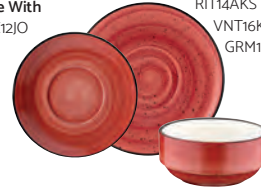

Kase
Oatmeal Bowl

APSGRM16KS	16 cm	400 cc	12	🍽️
APSGRM18KS	18 cm	700 cc	12	🍽️
APSGRM20KS	20 cm	900 cc	6	🍽️

Compatible With
BNC12JO
RIT14AKS

Compatible With
BNC12JO
BNC14JO
RIT14AKS
VNT16KS
GRM16KS

Kase
Oatmeal Bowl

APSBNC6JO	6 cm	30 cc	24	🍽️
APSBNC12JO	12 cm	350 cc	12	🍽️
APSGRM17KKT	17 cm		12	🍽️
APSGRM19KKT	19 cm		12	🍽️

Kase
Bowl

APSRIT12AKS	12 cm	290 cc	12	🍽️
APSRIT14AKS	14 cm	450 cc	12	🍽️

b

Tatlı Kasesi
Stackable Bowl

APSBNC12KS	12 cm	290 cc	24	🍽️

Kase
Bowl

APSVNT8KS	8 cm	60 cc	24	🍽️
APSVNT16KS	16 cm	350 cc	12	🍽️
APSVNT18KS	18 cm	450 cc	6	🍽️
APSVNT22KS	22 cm	850 cc	6	🍽️